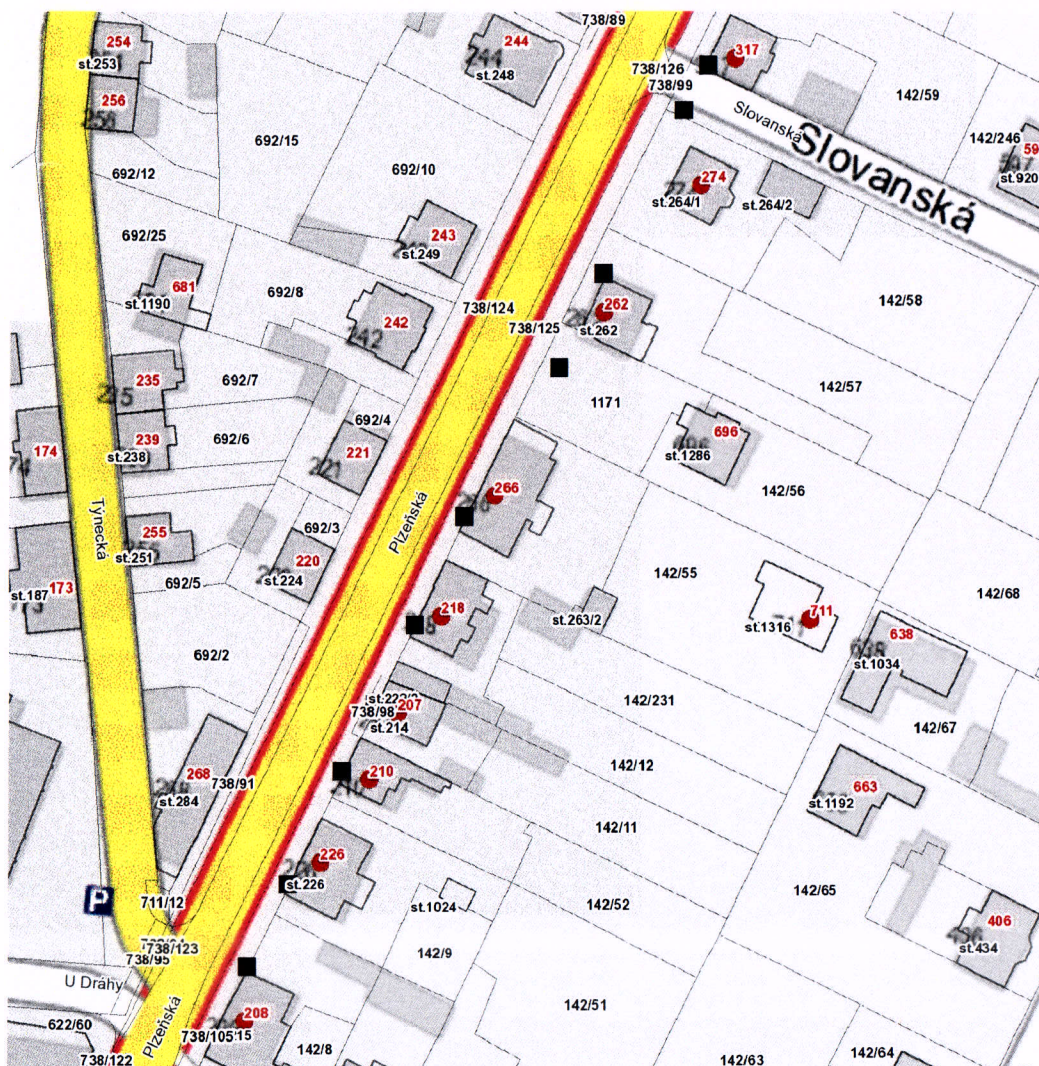

dne **21. 9. 2023** od **7:30** do **14:30** hodin

Plánovaná odstávka zahrnuje tyto lokality:

Chotěšov (okres Plzeň-jih)

Plzeňská: č. p. 207, 208, 210, 218, 226, 262, 266, 274, 711

Slovanská: č. p. 317

UPOZORNĚNÍ

dne 21. 9. 2023 od 7:30 do 14:30 hodin**Orientační mapový podklad odstávkou dotčených lokalit****VYSVĚTLIVKY**

- – adresy dotčené odstávkou elektřiny
- – místa připojení k elektrické síti dotčená odstávkou